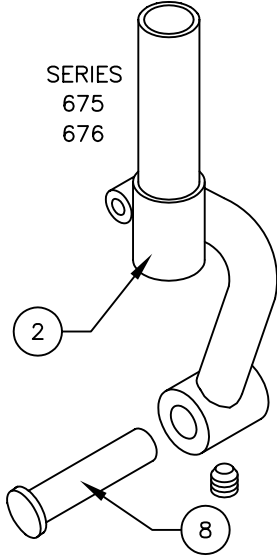

robart MFG. INC.
 P.O. BOX 1247
 ST. CHARLES, IL 60174
 PHONE... (630) 584-7616
 FAX... (630) 584-3712
 http://www.robart.com

ADAPTER BUSHING
 FOR 1/4" WIRE
 FURNISHED IN
 AXLE BAG

SPARE PARTS LIST

QTY	ITEM	DESCRIPTION	ASS'Y/PART #
1	1	UPPER STRUT TUBE	622-115A
1	2	OFFSET OLEO RAM	SEE BELOW
1	3	TORQUE LINK	620-112A
2	4	CLEVIS PIN	620-012M
2	5	RETAINING RING	1039F
1	6	STRAIGHT OLEO RAM	622-125A
1	7	FORKED OLEO RAM	674-104A
1	8	AXLE BAG ASSEMBLY	670-142A
1	9	OFFSET AXLE BAG	671-142A
1	10	YOKE AXLE BAG	674-142A
1	11	SPRING- 8"	660-006P

STRUT STYLE	DIM A	ITEM 2 PART NO.
671 R	2 1/4 [57.15]	622-114A
671 L	2 1/4 [57.15]	622-113A
672 R	2 1/2 [63.50]	622-214A
672 L	2 1/2 [63.50]	622-213A
673 R	2 3/4 [69.85]	622-314A
673 L	2 3/4 [69.85]	622-313A
675 R	3 [76.20]	675-103A
675 L	3 [76.20]	675-102A
676 R	3 1/2 [88.90]	676-103A
676 L	3 1/2 [88.90]	676-102A

AXLE BAGS INCLUDE:
 AXLE, SCREWS, 1/4"
 BUSHING AND STRUT PLUG