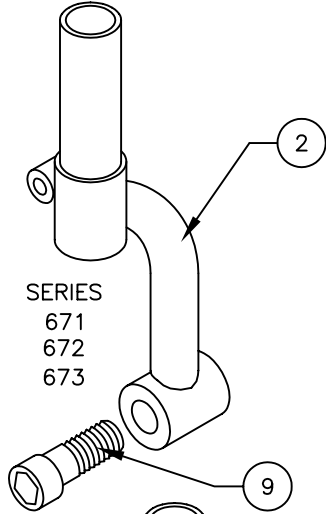

robart MFG. INC.
 P.O. BOX 1247
 ST. CHARLES, IL 60174
 PHONE... (630) 584-7616
 FAX... (630) 584-3712
 http://www.robart.com

ADAPTER BUSHING
 FOR 1/4" WIRE
 FURNISHED IN
 AXLE BAG

SPARE PARTS LIST

QTY	ITEM	DESCRIPTION	ASS'Y/PART #
1	1	UPPER STRUT TUBE	622-115A
1	2	OFFSET OLEO RAM	SEE BELOW
1	3	TORQUE LINK	620-112A
2	4	CLEVIS PIN	620-012M
2	5	RETAINING RING	1039F
1	6	STRAIGHT OLEO RAM	622-125A
1	7	FORKED OLEO RAM	674-104A
1	8	AXLE BAG ASSEMBLY	670-142A
1	9	OFFSET AXLE BAG	671-142A
1	10	YOKE AXLE BAG	674-142A
1	11	SPRING- 8"	660-006P

STRUT STYLE	DIM A	ITEM 2 PART NO.
671 R	2 1/4 [57.15]	622-114A
671 L	2 1/4 [57.15]	622-113A
672 R	2 1/2 [63.50]	622-214A
672 L	2 1/2 [63.50]	622-213A
673 R	2 3/4 [69.85]	622-314A
673 L	2 3/4 [69.85]	622-313A
675 R	3 [76.20]	675-103A
675 L	3 [76.20]	675-102A
676 R	3 1/2 [88.90]	676-103A
676 L	3 1/2 [88.90]	676-102A

AXLE BAGS INCLUDE:
 AXLE, SCREWS, 1/4"
 BUSHING AND STRUT PLUG