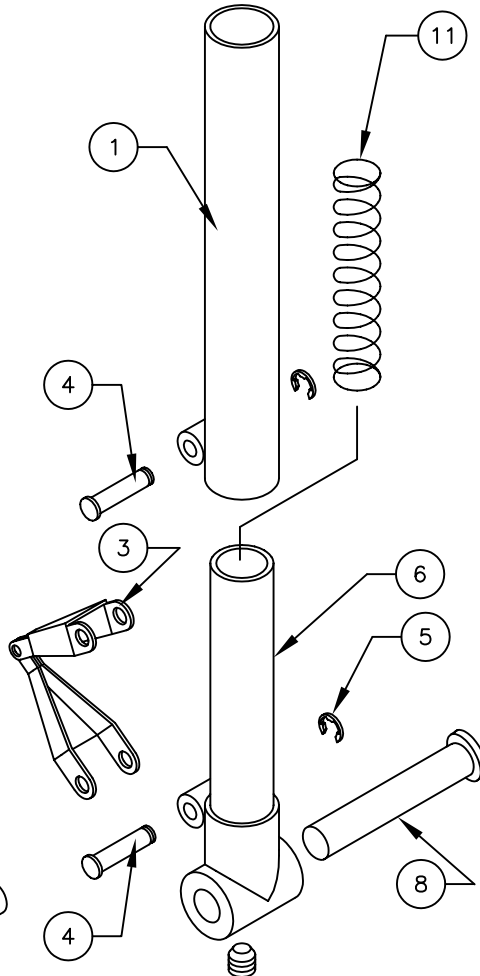

robart MFG. INC.
 P.O. BOX 1247
 ST. CHARLES, IL 60174
 PHONE... (630) 584-7616
 FAX... (630) 584-3712
 http://www.robart.com

ADAPTER BUSHING
 FOR 1/4" WIRE
 FURNISHED IN
 AXLE BAG

SPARE PARTS LIST

QTY	ITEM	DESCRIPTION	ASS'Y/PART #
1	1	UPPER STRUT TUBE	622-115A
1	2	OFFSET OLEO RAM	SEE BELOW
1	3	TORQUE LINK	620-112A
2	4	CLEVIS PIN	620-012M
2	5	RETAINING RING	1039F
1	6	STRAIGHT OLEO RAM	622-125A
1	7	FORKED OLEO RAM	674-104A
1	8	AXLE BAG ASSEMBLY	670-142A
1	9	OFFSET AXLE BAG	671-142A
1	10	YOKE AXLE BAG	674-142A
1	11	SPRING- 8"	660-006P

STRUT STYLE	DIM A	ITEM 2 PART NO.
671 R	2 1/4 [57.15]	622-114A
671 L	2 1/4 [57.15]	622-113A
672 R	2 1/2 [63.50]	622-214A
672 L	2 1/2 [63.50]	622-213A
673 R	2 3/4 [69.85]	622-314A
673 L	2 3/4 [69.85]	622-313A
675 R	3 [76.20]	675-103A
675 L	3 [76.20]	675-102A
676 R	3 1/2 [88.90]	676-103A
676 L	3 1/2 [88.90]	676-102A

AXLE BAGS INCLUDE:
 AXLE, SCREWS, 1/4"
 BUSHING AND STRUT PLUG