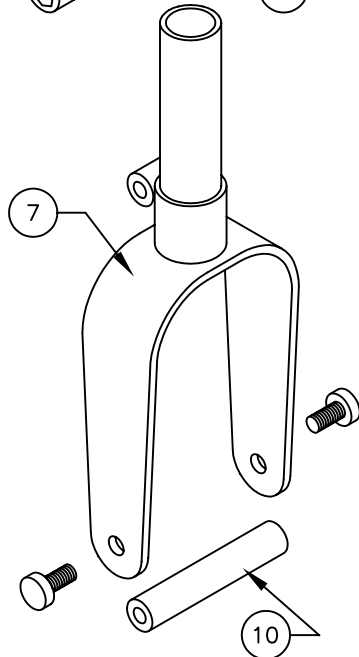

robart MFG. INC.
 P.O. BOX 1247
 ST. CHARLES, IL 60174
 PHONE... (630) 584-7616
 FAX... (630) 584-3712
 http://www.robart.com

ADAPTER BUSHING
 FOR 1/4" WIRE
 FURNISHED IN
 AXLE BAG

SPARE PARTS LIST

QTY	ITEM	DESCRIPTION	ASS'Y/PART #
1	1	UPPER STRUT TUBE	622-115A
1	2	OFFSET OLEO RAM	SEE BELOW
1	3	TORQUE LINK	620-112A
2	4	CLEVIS PIN	620-012M
2	5	RETAINING RING	1039F
1	6	STRAIGHT OLEO RAM	622-125A
1	7	FORKED OLEO RAM	674-104A
1	8	AXLE BAG ASSEMBLY	670-142A
1	9	OFFSET AXLE BAG	671-142A
1	10	YOKE AXLE BAG	674-142A
1	11	SPRING- 8"	660-006P

STRUT STYLE	DIM A	ITEM 2 PART NO.
671 R	2 1/4 [57.15]	622-114A
671 L	2 1/4 [57.15]	622-113A
672 R	2 1/2 [63.50]	622-214A
672 L	2 1/2 [63.50]	622-213A
673 R	2 3/4 [69.85]	622-314A
673 L	2 3/4 [69.85]	622-313A
675 R	3 [76.20]	675-103A
675 L	3 [76.20]	675-102A
676 R	3 1/2 [88.90]	676-103A
676 L	3 1/2 [88.90]	676-102A

AXLE BAGS INCLUDE:
 AXLE, SCREWS, 1/4"
 BUSHING AND STRUT PLUG